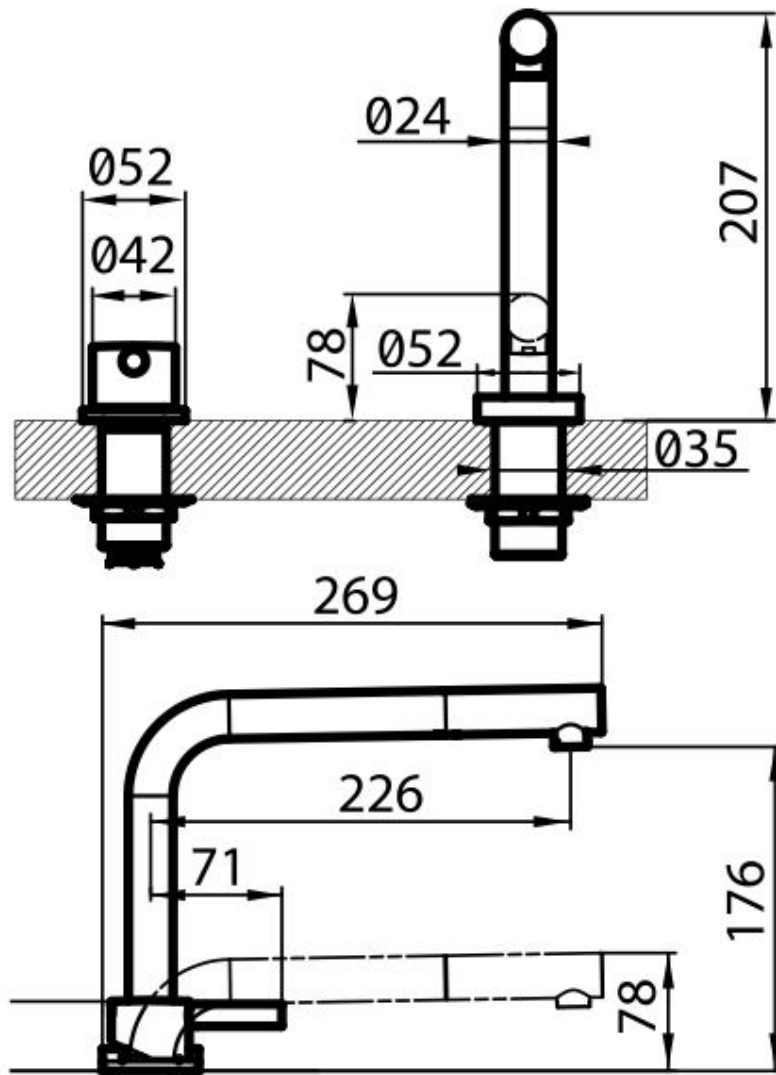

Mitigeur Arsenio

Mitigeurs

Code: 8471 000

CARACTÉRISTIQUES

CHEMINÉE EXTRACTIBLE Le bec du mitigeur peut être retiré pour atteindre facilement toutes les parties de l'évier.

PLAQUE DE MARQUAGE Tous les mitigeurs Foster sont équipés d'une plaque de renforcement qui assure une parfaite stabilité sur tout évier.

Matériau Laiton

Textures Chrome

Angle de rotation 360°

Base d'appui ø52mm

Cartouche À disques céramiques

Distance trous max 500 mm - min. 85 mm

Double trous Kit nécessaire

Trou mitigeur $\varnothing 35$ mm

Épaisseur maximale du top 40 mm

DESSINS TECHNIQUES

GALERIE